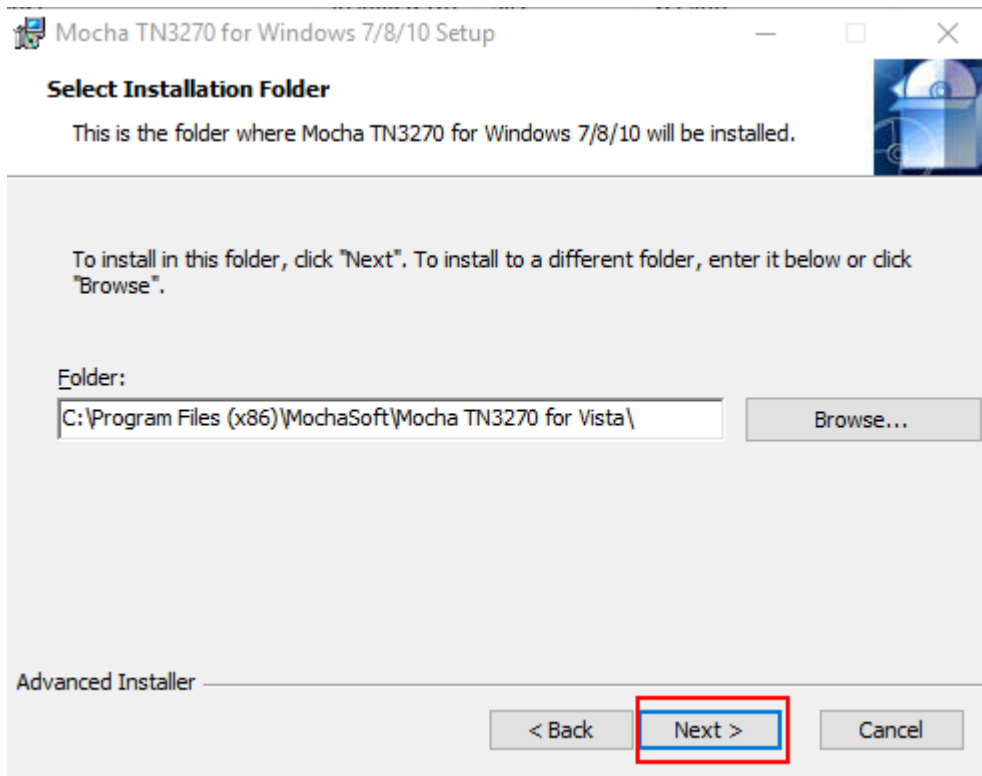

Vælg bibliotek program placeres i. Default er ok. Og klik Next.