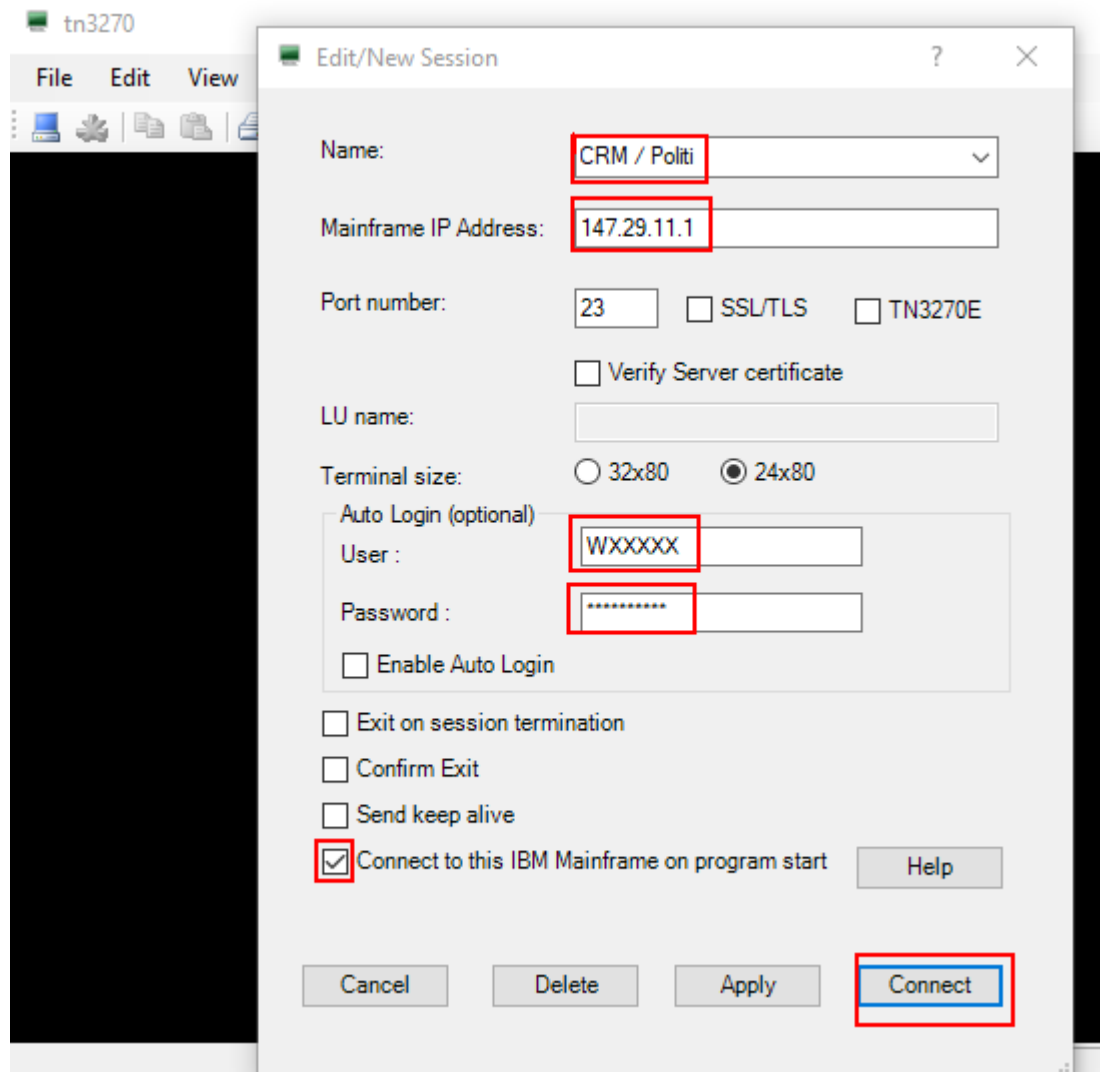

Konfigurér CRM / Politi session.
Vælg File.

Og Vælg "Edit/New Session" I dropdown menu.

Udfyld som nedenfor:

VERSION 1) Uden SSL såfremt firewallåbning endnu ikke er klar med port 2023.

VERSION 2) Med SSL port 2023 (krævet løsning)