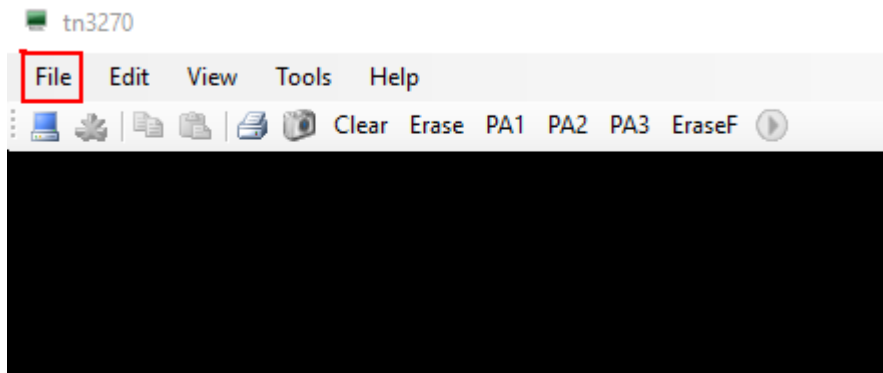

Konfigurér CRM / Politi session.
Vælg File.

Og Vælg "Edit/New Session" I dropdown menu.

Udfyld som nedenfor:

VERSION 1) Uden SSL såfremt firewallåbning endnu ikke er klar med port 2023.

VERSION 2) Med SSL port 2023 (krævet løsning)