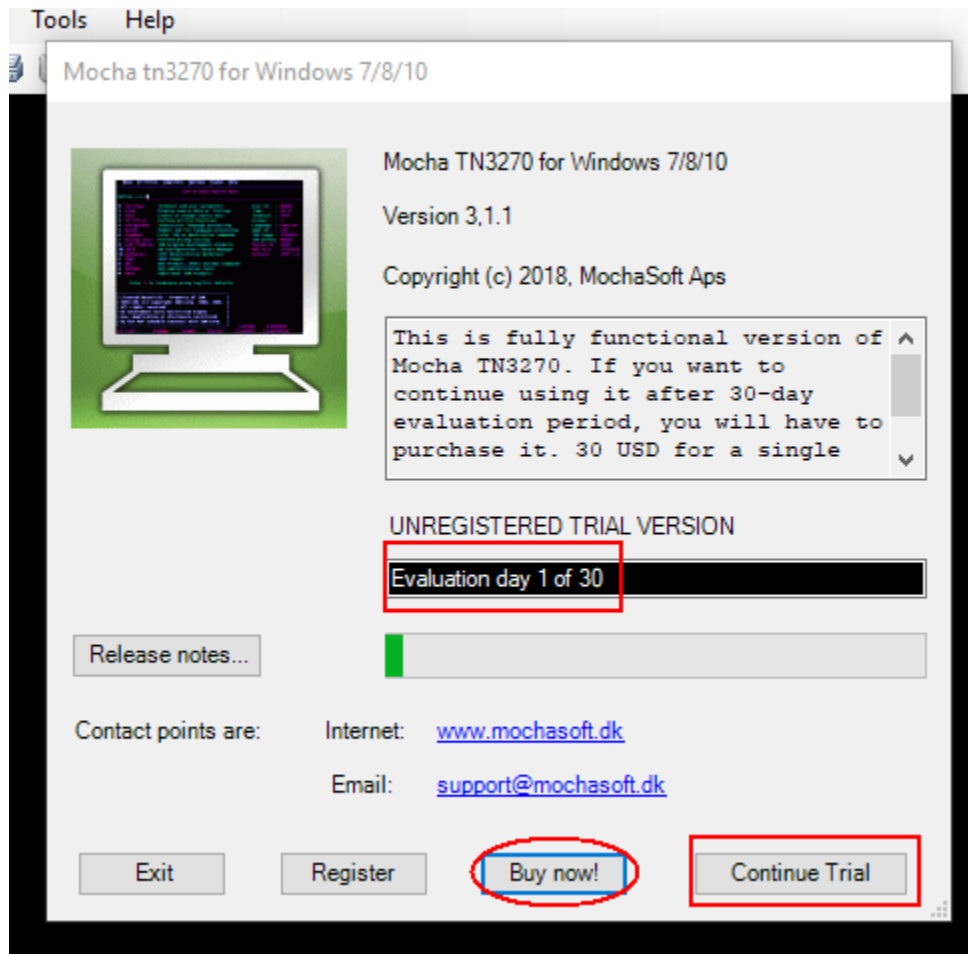

Try it free for 30 days, download a full copy using a PC Web browser

Vælg Next

Vælg "I Agree"

Vælg bibliotek program placeres i. Default er ok. Og klik Next.

Vælg Install.

Vælg Finish.

Vælg i første omgang Continue Trial. Køb inden 30 dage.

Konfigurér CRM / Politi session.
Vælg File.

Og Vælg "Edit/New Session" I dropdown menu.

Udfyld som nedenfor:

VERSION 1) Uden SSL såfremt firewallåbning endnu ikke er klar med port 2023.

VERSION 2) Med SSL port 2023 (krævet løsning)