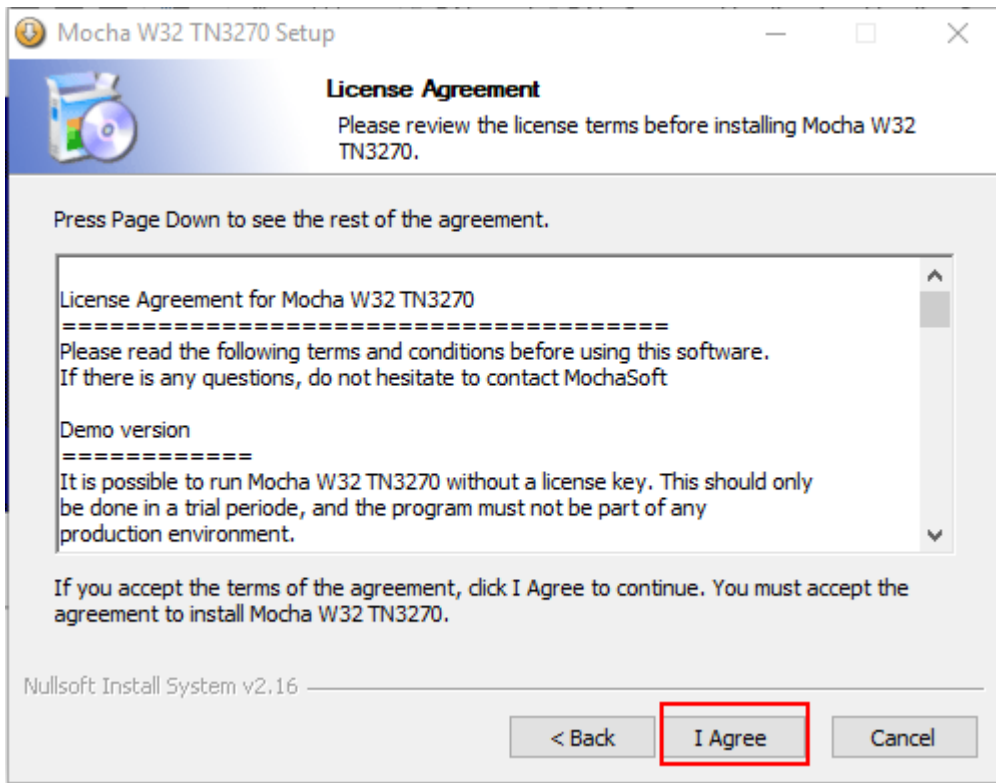

Vælg "I Agree"