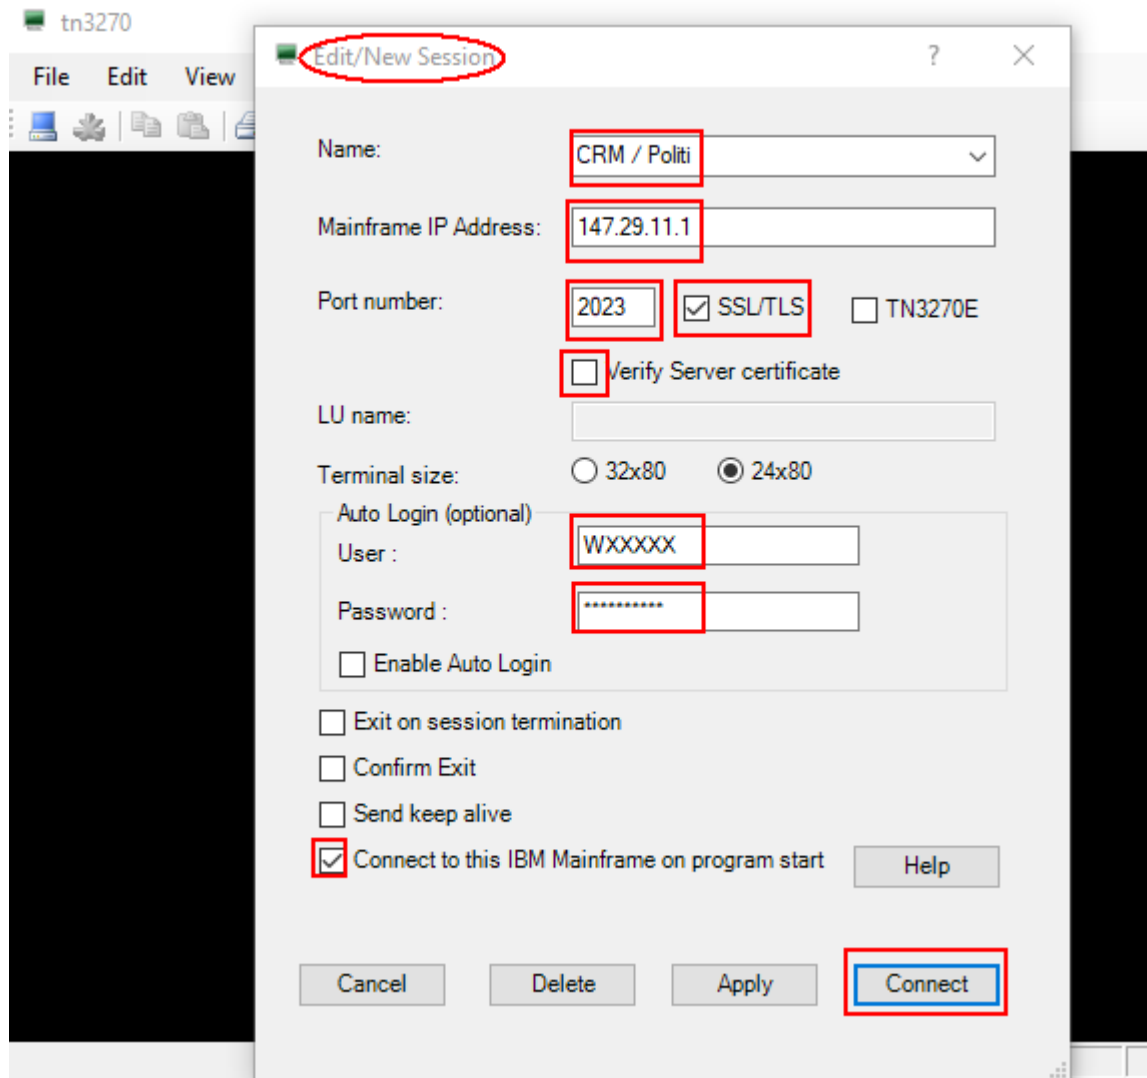

Konfigurér CRM / Politi session.
Vælg File.

Og Vælg "Edit/New Session" I dropdown menu.

Udfyld som nedenfor:

VERSION 1) Uden SSL såfremt firewallåbning endnu ikke er klar med port 2023.

VERSION 2) Med SSL port 2023 (krævet løsning)

EKSEMPEL på login billede (sådan ser Politiets login-billede ikke ud).