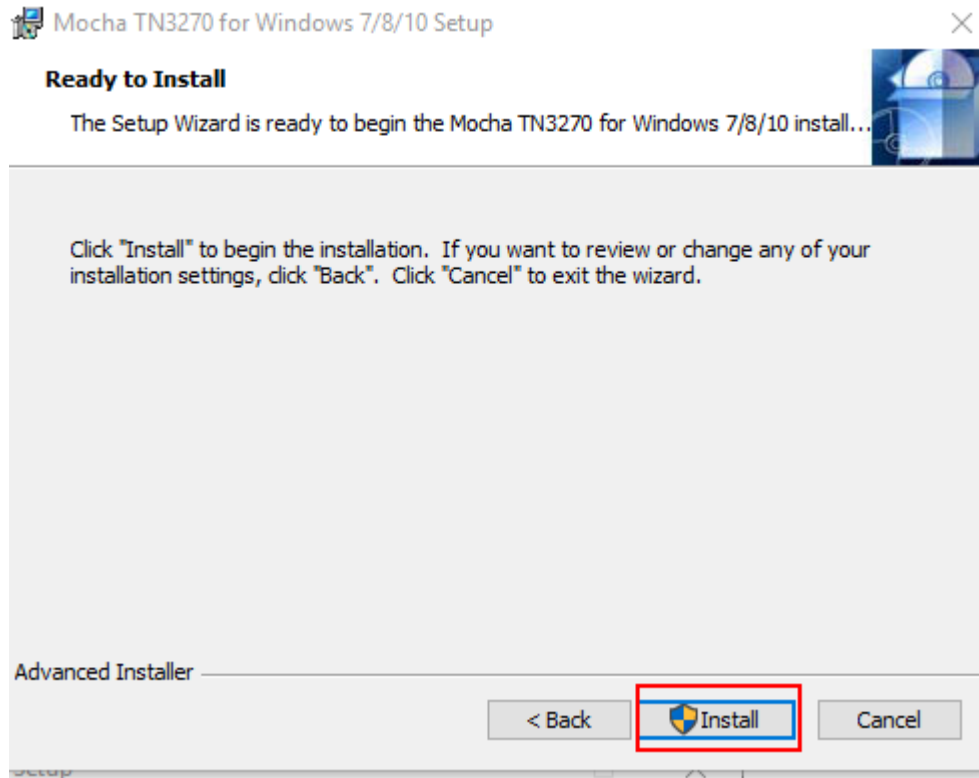

Vælg Install.