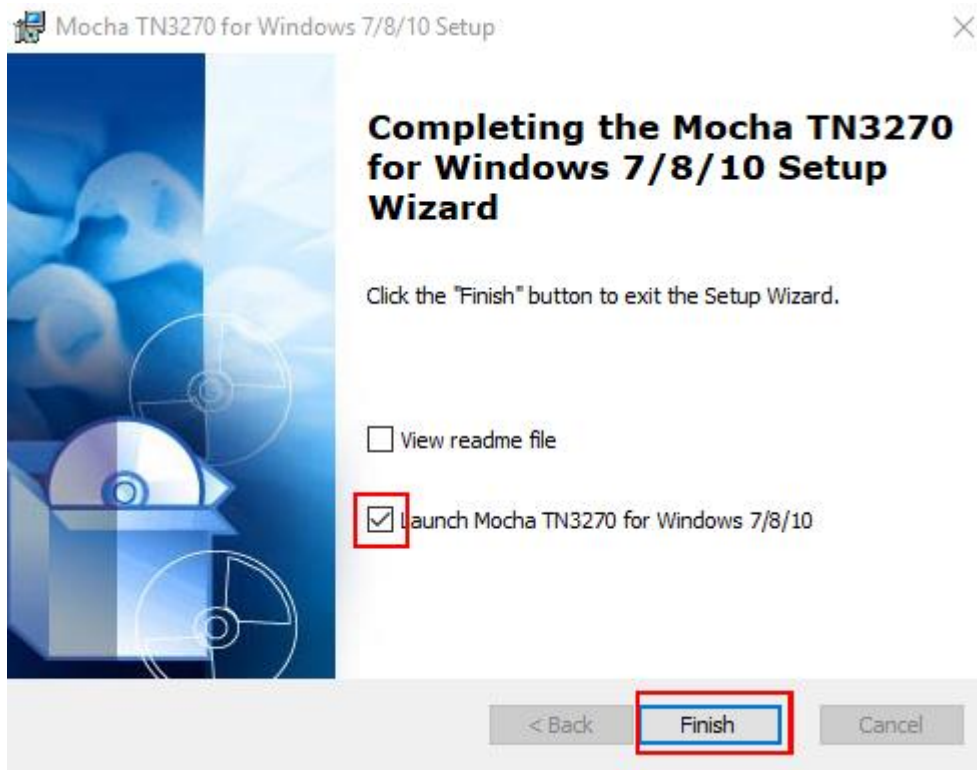

Vælg Finish.